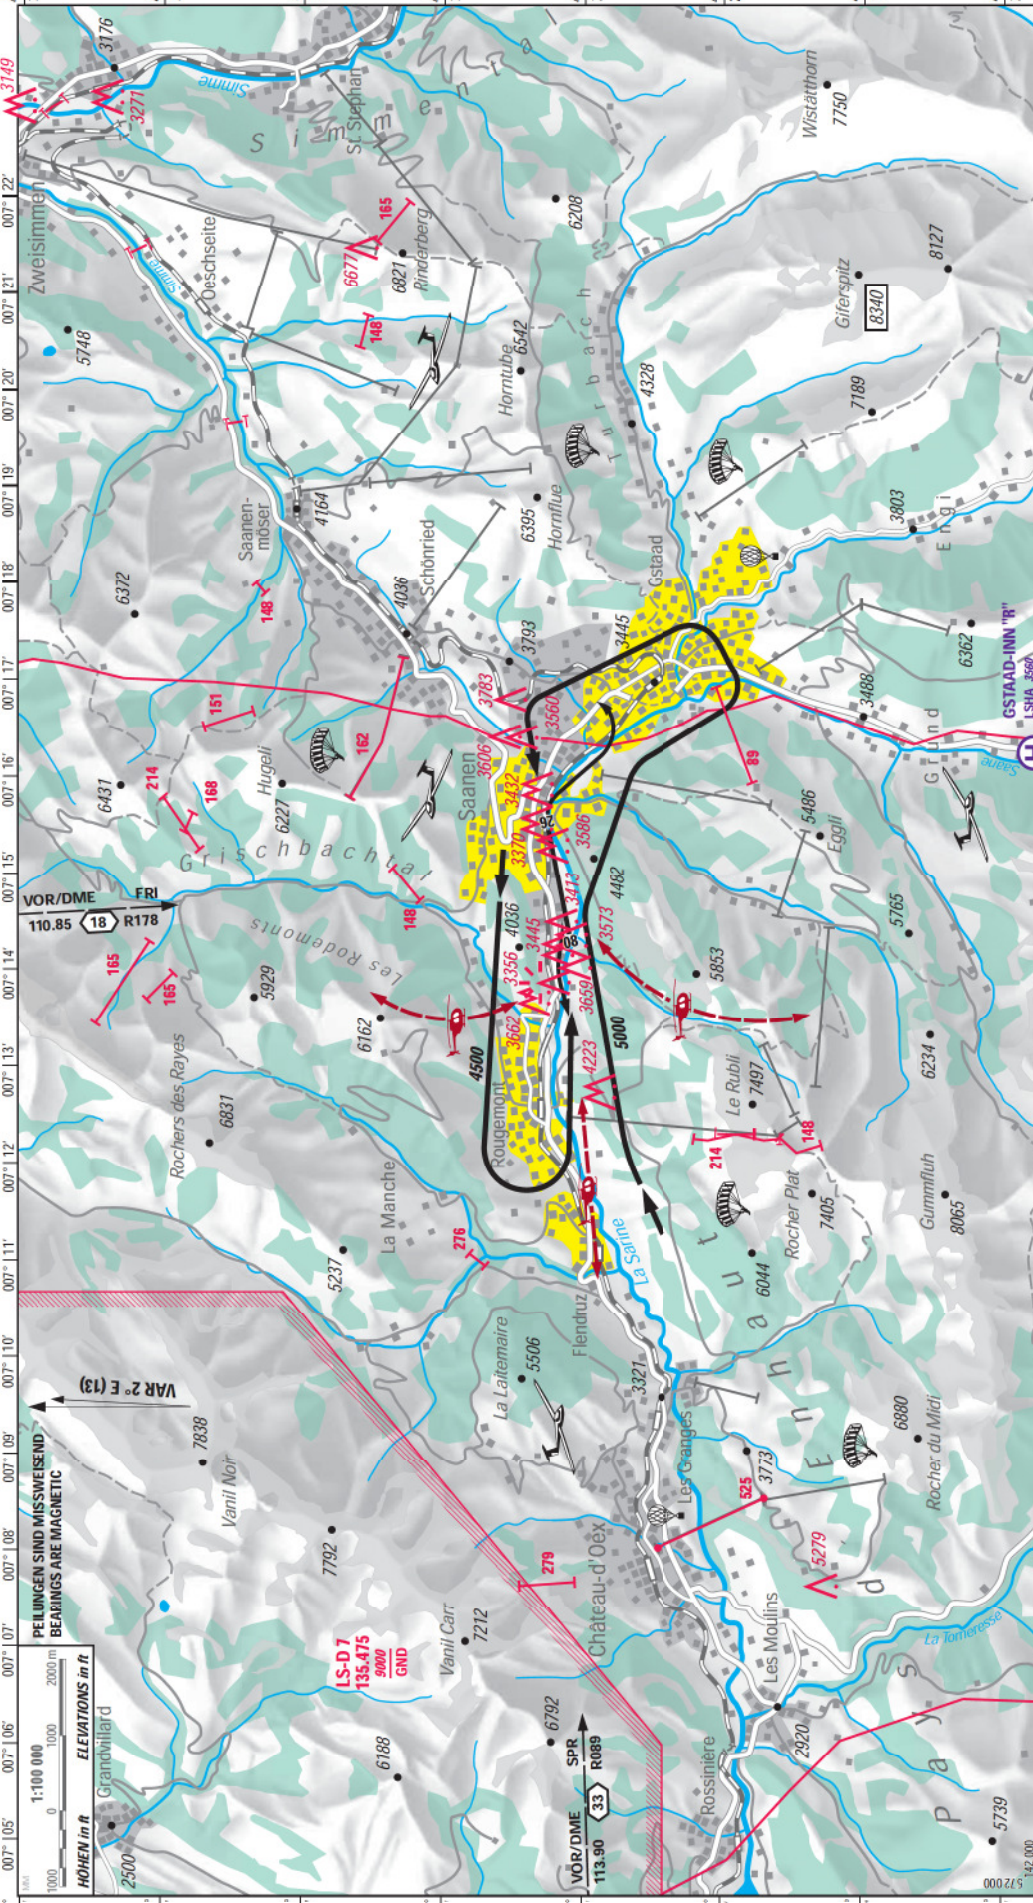

SICHTANFLUGKARTE

VISUAL APPROACH CHART

MOUNTAINOUS AREA

ELEV 3307 ft (1008 m)

SAANEN

AD 119.425

PPR

LSGK

PELUNGEN SIND MISSWEISEND  
BEARINGS ARE MAGNETIC

VAR 2° E (13)

CTN: AD im Gebirge. Einweisungsflug empfohlen.  
AD in mountainous area. Familiarization flight recommended.

-  Lärmempfindliche Gebiete  
Noise sensitive areas
-  Keine HEL Arr- und Abflüge über Saanen NORD  
No HEL ARR / DEP via Saanen NORTH
-  Hohe GLD ACT im Sommer  
Intense GLD ACT during summer
-  Erhöhte Gleitschirmtätigkeit in der Umgebung

Höhen über Meer in ft: Höhen über Grund in ft