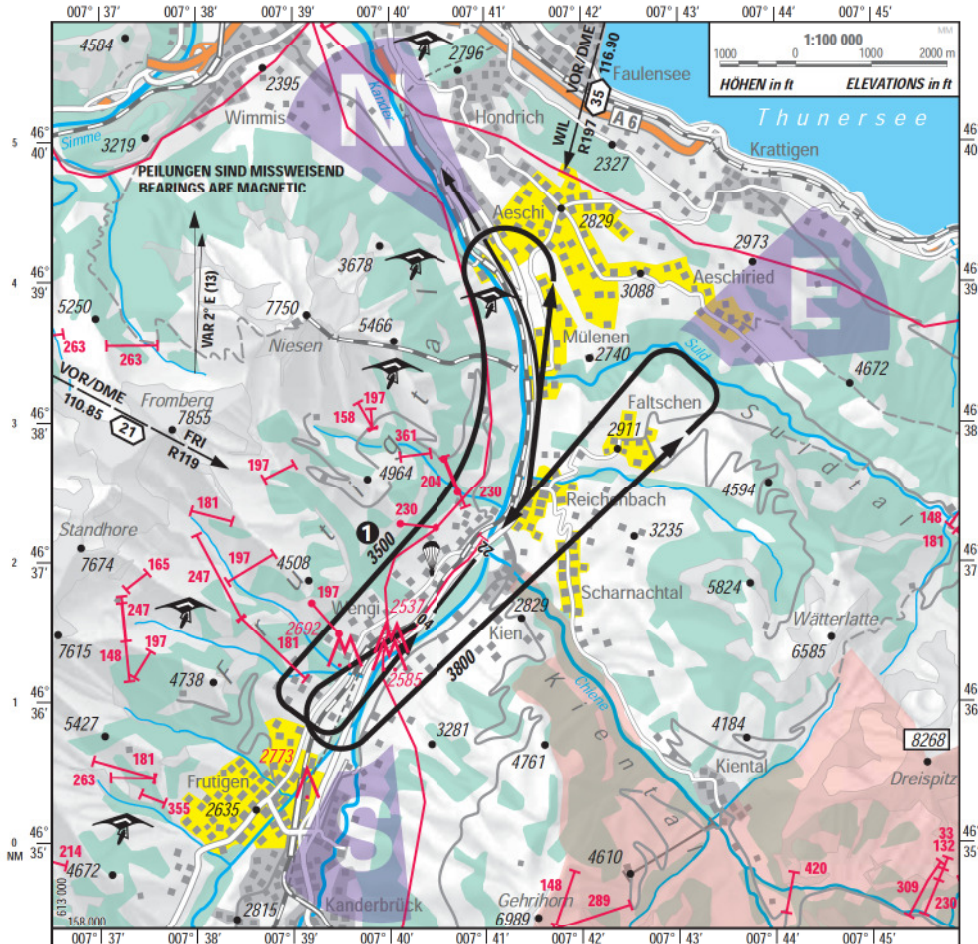

SICHTANFLUGKARTE

MOUNTAINOUS AREA

AD 127.700 HX

REICHENBACH

VISUAL APPROACH CHART

ELEV 2372 ft (723 m)

PPR

LSGR

CTN: AD im Gebirge. Einweisungsflug empfohlen.
 AD in mountainous area. Familiarization flight recommended.

RTF Meldung 5 min vor ETA
 RTF report 5 min prior ETA

MNM ALT für AD Überflug: 5000
 MNM ALT for AD overflight: 5000

Bevorzugte Anflugsektoren:
 Preferential ARR sectors: N 4000
 E 4500
 S 4000

Lärmempfindliche Gebiete
 Noise sensitive areas

Mehrmotorige ACFT: 3700
 Multi engine ACFT:

CTN: Intensive Gleitschirmaktivität
 CTN: Intense paraglider activity