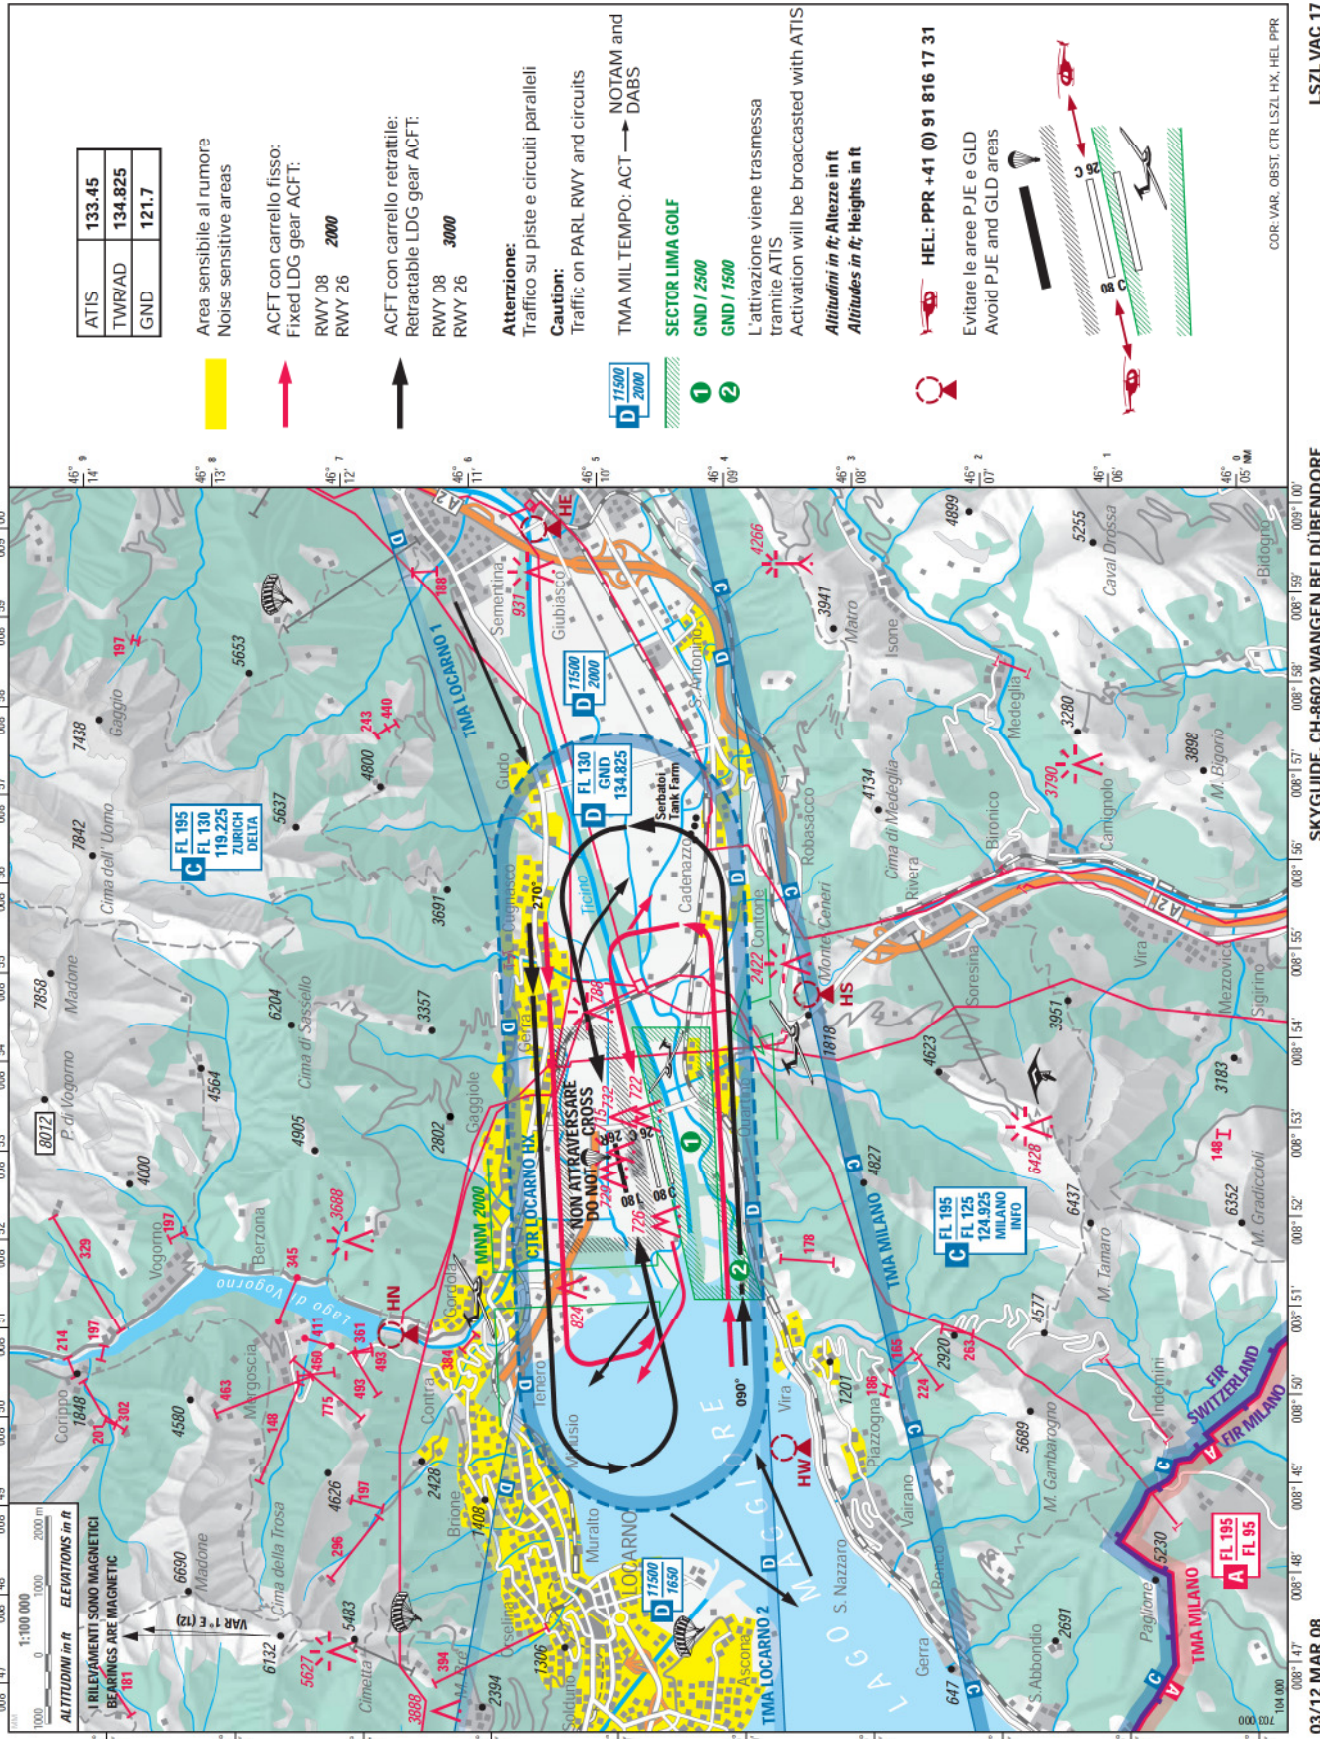

CARTA D'AVVICINAMENTO A VISTA  
VISUAL APPROACH CHART

LOCARNO  
CIV/MILLSZL

SKYGUIDE, CH-8602 WANGEN BEI DÜBENDORF

LSZL VAC 17

COR-VAR, OBST, CTR LSZL HX, HEL PPR

© 2012 Swissstop, CH-3084 Wädern