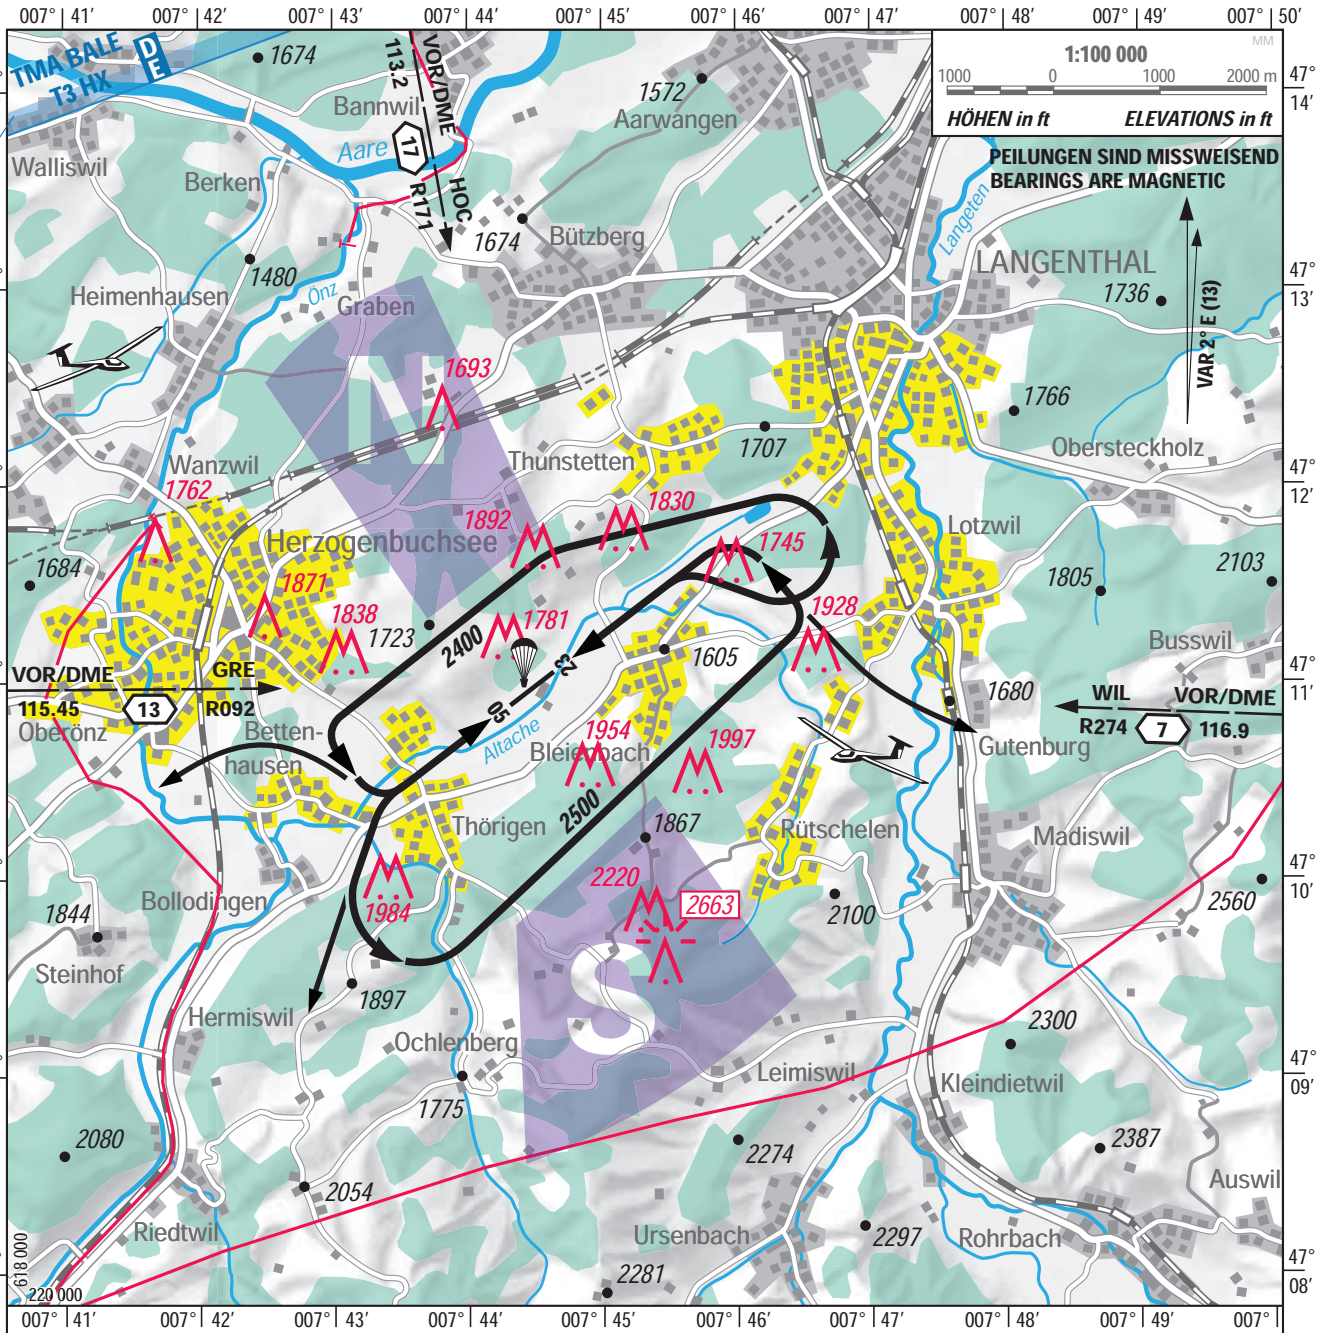

SICHTANFLUGKARTE
VISUAL APPROACH CHART

ELEV 1575 ft (480 m)

AD 119.4
PPR

LANGENTHAL
LSPL

DE
FL 100
5700
5200
or
700 AGL
134.675
BALE INFO

RTF Meldung 5 min vor ETA
RTF report 5 min prior ETA

MNM ALT für AD Überflug: **3000**
MNM ALT for AD overflight:

 Bevorzugte Anflugsektoren: NORD und SÜD
Preferential ARR sectors: NORTH and SOUTH

 Lärmempfindliche Gebiete
Noise sensitive areas

Meldung auf AD FREQ 1 min vor dem Absetzen
Report on AD FREQ 1 min prior drop

AD FREQ in Betrieb während GLD ACT
AD FREQ on service during GLD ACT

Höhen über Meer in ft; Höhen über Grund in ft
Altitudes in ft; Heights in ft

COR: OBST, VAR, RDL